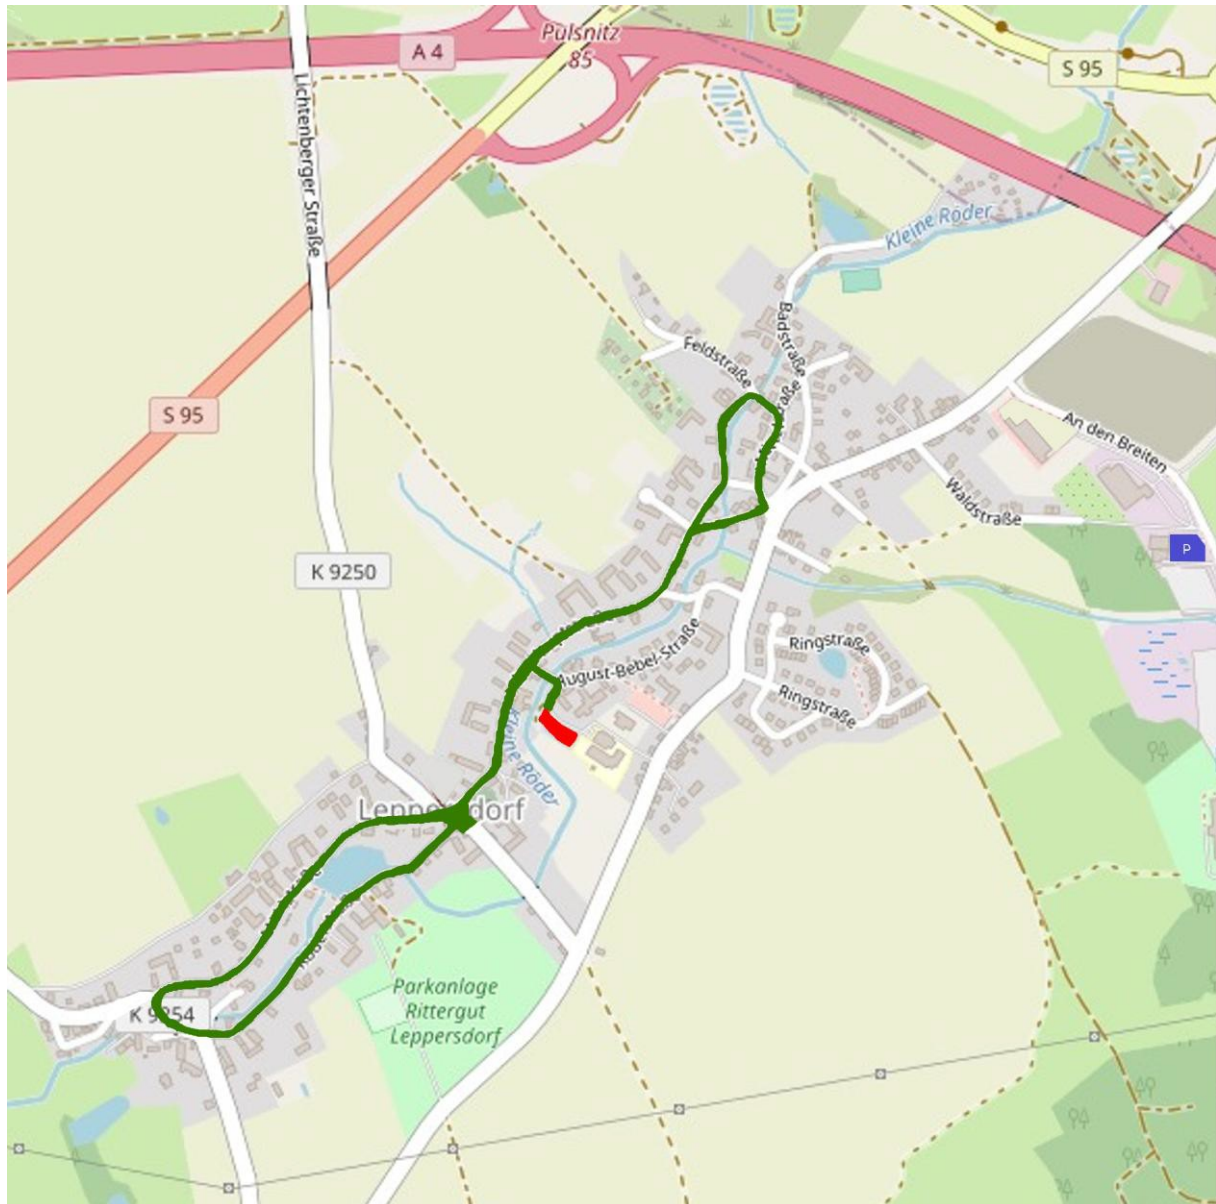

## 13. LEPPERSDORFER LICHTERFAHRT

Liebe Gäste, bitte achten Sie beim Abstellen Ihres Fahrzeuges darauf, dass auf jeden Fall für Rettungsfahrzeuge Durchfahrt gegeben ist!

Quelle: openstreetmaps

**Stellplatz / Festplatz**

**Parkmöglichkeiten**

**Streckenverlauf**

Bitte nutzen Sie möglichst die Parkmöglichkeiten bei Müllermilch

Entlang des Streckenverlaufs besteht ab 16:30 Uhr Parkverbot