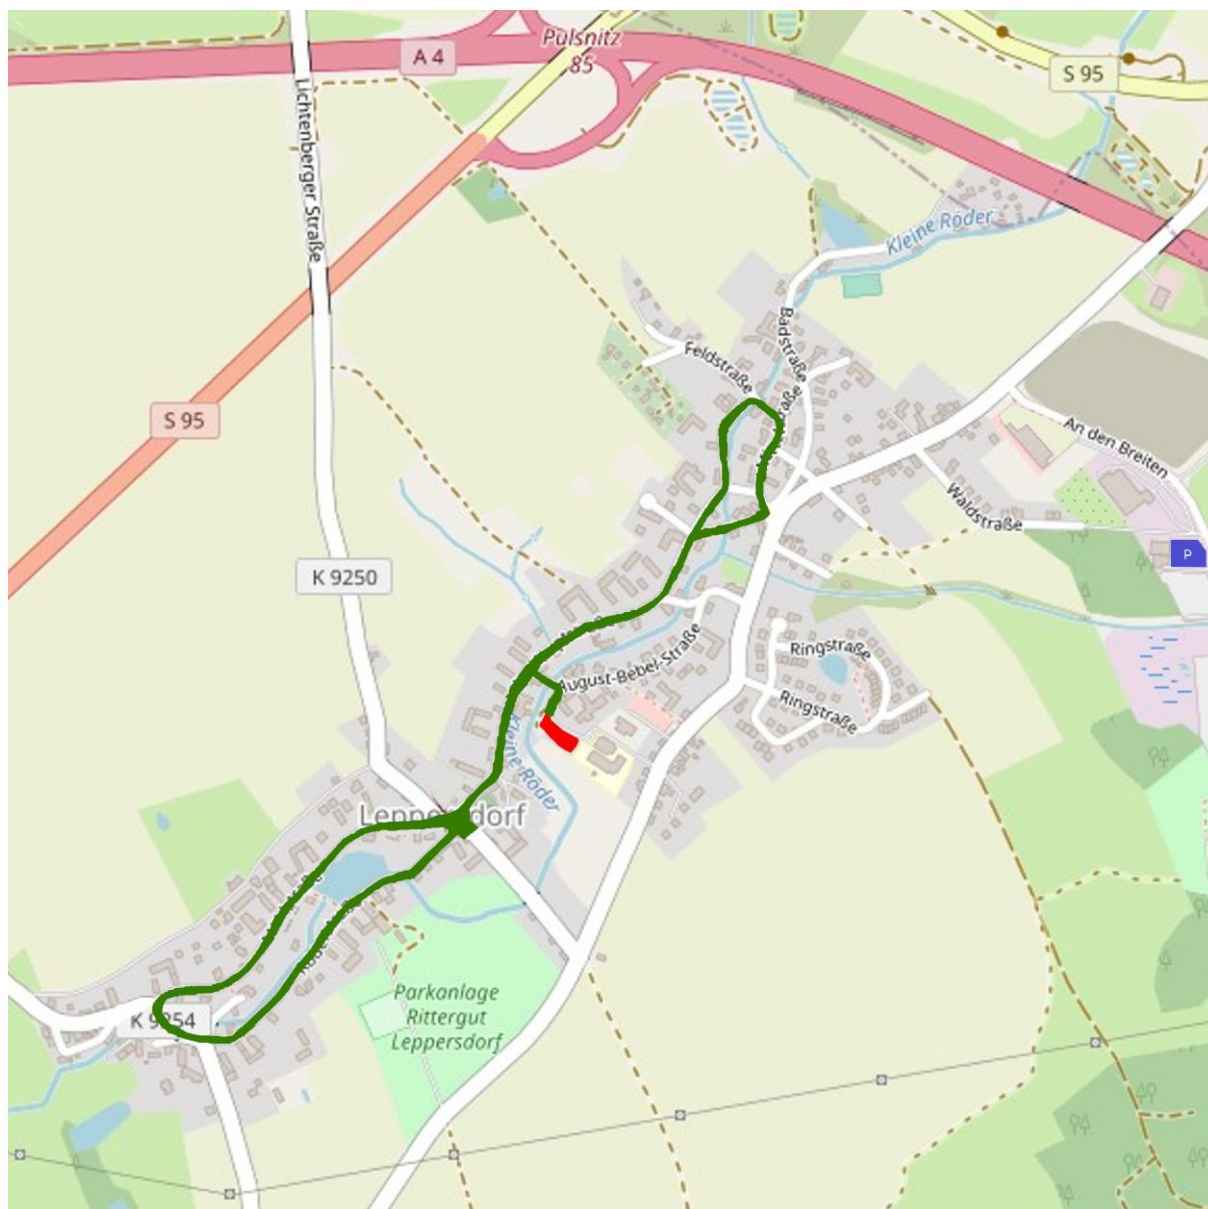

## 12. LEPPERSDORFER LICHTERFAHRT

Liebe Gäste, bitte achten Sie beim Abstellen Ihres Fahrzeuges darauf, dass auf jeden Fall für Rettungsfahrzeuge Durchfahrt gegeben ist!

Quelle: openstreetmaps

**Stellplatz / Festplatz**

**Parkmöglichkeiten**

**Streckenverlauf**

Bitte nutzen Sie möglichst die Parkmöglichkeiten bei Müllermilch

Entlang des Streckenverlaufs besteht ab 16:30 Uhr Parkverbot